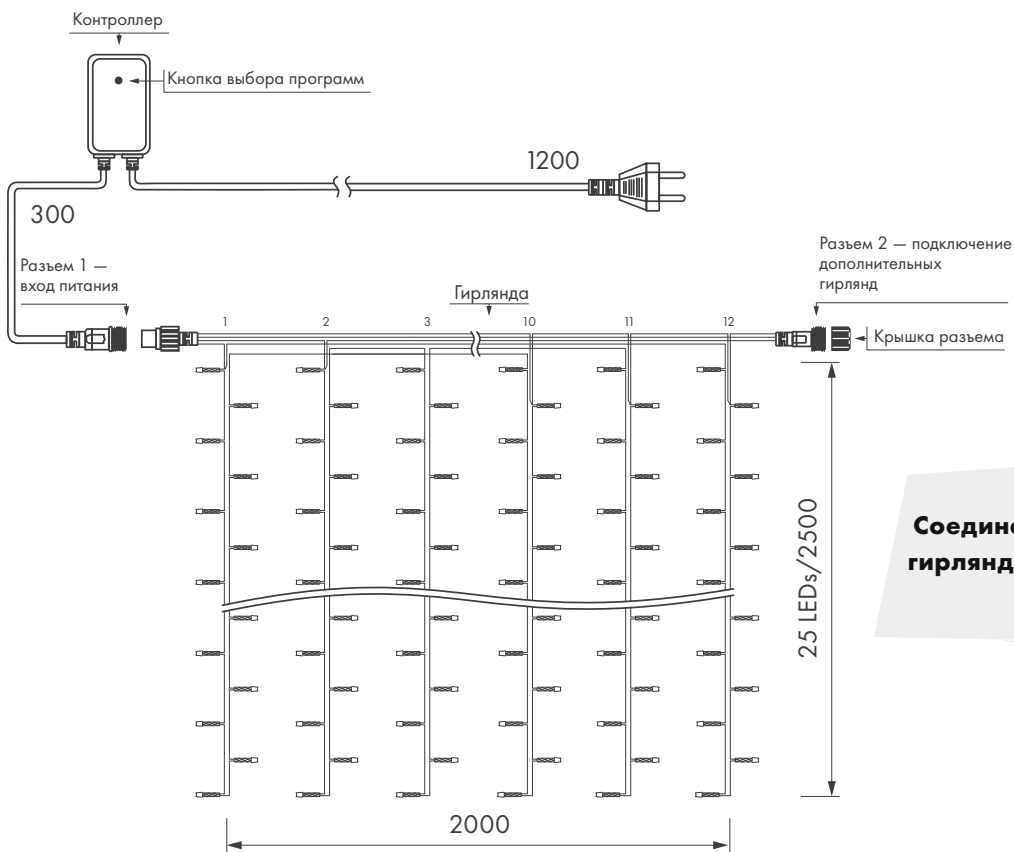

Цвета свечения

Белый

Теплый белый

Провод

ПВХ
прозрачный

Схема подключения

Размеры указаны в мм

1 год
гарантия